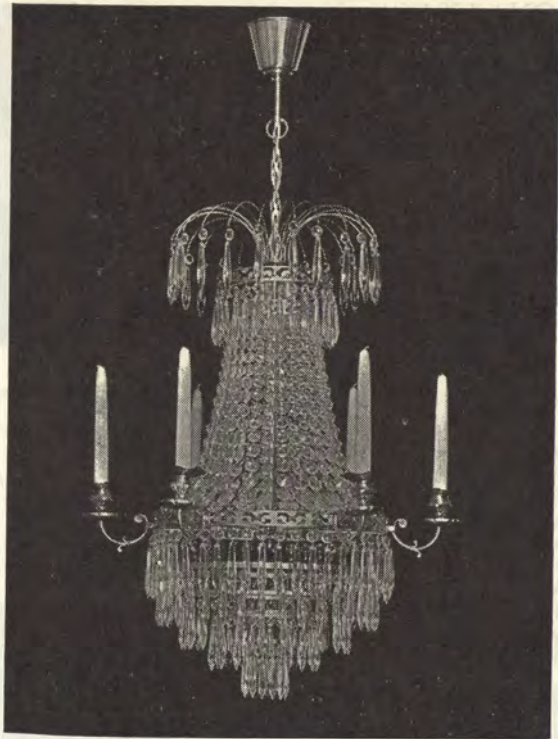

610 Kristallkrona Empire. Sällsynt vacker kristallkrona i Emperiestil byggd på rikt ornamenterad gjuten mässingsstomme med utsökt böhmisk kristall. Sex armar för levande ljus med antikblå manschetter. Sju elektriska ljuspunkter varav en upptill. Levereras nu med övre och undre ytterterraden med utsökta kristallspjut i slipad böhmisk kristall. Innehåller 850 kristalldelar. Storlek 90x58 cm. En utsökt vacker krona till avgjort lägsta pris. Rekommenderas. Pris komplett endast **530.00**

610/B Kristallkrona Empire, som ovanstående fast i något enklare utförande med fem gjutna armar och sju ljuspunkter. Innehåller 490 stycken kristalldelar. En vacker krona till fördelaktigt pris. Pris komplett **390.00**